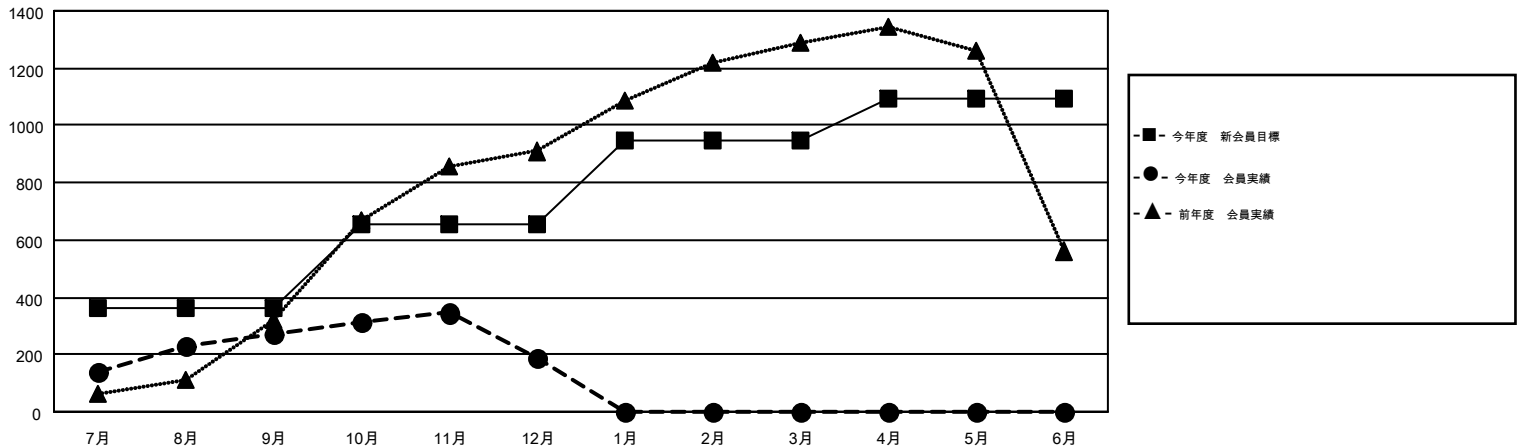

MONTHLY MEMBERSHIP PROGRESS REPORT

Results as of: 12/31/2016

Multiple District 336

LOCATION: JAPAN

GMT: MASAYOSHI MARUYAMA

GMT会則地域 5-Jap

クラブ				
結果 : 2016-2017				
四半期	新クラブ目標	新クラブ	解散クラブ	純増 / 減
7月/8月/9月	0	1	1	0
10月/11月/12月	2	0	1	-1
1月/2月/3月	1	0	0	0
4月/5月/6月	1	0	0	0

名				
結果 : 2016-2017				
四半期	新会員目標	チャーターメン バー / 新会員	退会者	純増 / 減
7月/8月/9月	360	547	278	269
10月/11月/12月	296	277	358	-81
1月/2月/3月	290	0	0	0
4月/5月/6月	145	0	0	0

新クラブ目標及び実績累計

会員目標及び実績累計

解散クラブ: 2	288 CLUBS OF 432 一名以上の新会員を登録	男女別 男性 13,205 (79.78%) 女性 3,347 (20.22%)
退会者 物故会員 49 クラブ解散 9 その他 578 合計 636	健康診断データはこちら	家族会員 4,435 世帯主 2,020 世帯主以外 2,415