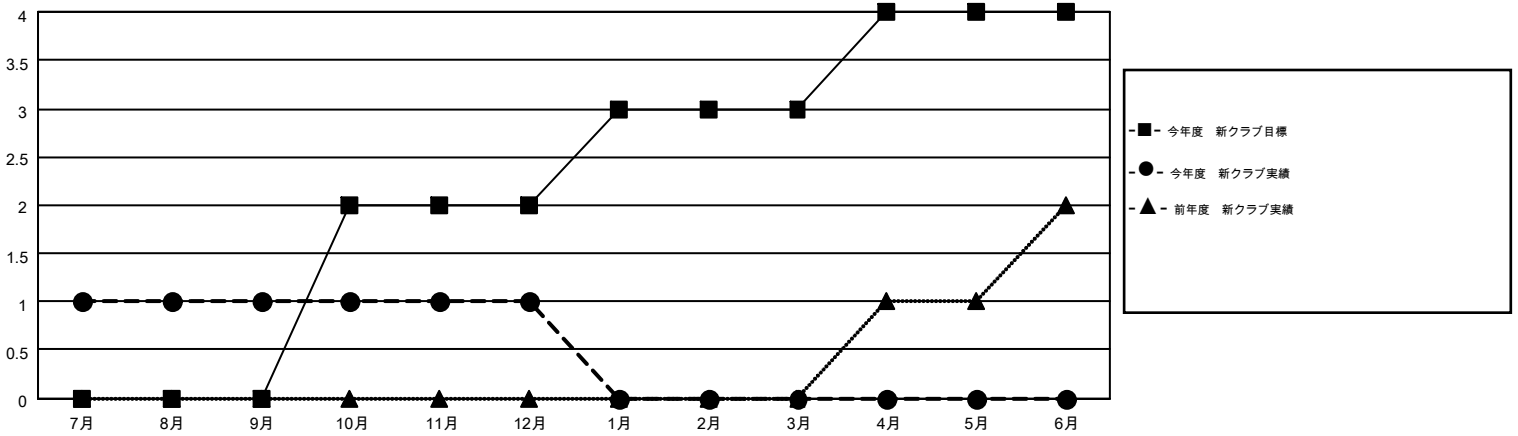

MONTHLY MEMBERSHIP PROGRESS REPORT

Results as of: 12/31/2016

Multiple District 336

LOCATION: JAPAN

GMT: MASAYOSHI MARUYAMA

GMT会則地域 5-Jap

クラブ				
結果 : 2016-2017				
四半期	新クラブ目標	新クラブ	解散クラブ	純増 / 減
7月/8月/9月	0	1	1	0
10月/11月/12月	2	0	1	-1
1月/2月/3月	1	0	0	0
4月/5月/6月	1	0	0	0

名				
結果 : 2016-2017				
四半期	新会員目標	チャーターメン バー / 新会員	退会者	純増 / 減
7月/8月/9月	360	547	278	269
10月/11月/12月	296	277	358	-81
1月/2月/3月	290	0	0	0
4月/5月/6月	145	0	0	0

新クラブ目標及び実績累計

会員目標及び実績累計

解散クラブ: 2	288 CLUBS OF 432 一名以上の新会員を登録	男女別 男性 13,205 (79.78%) 女性 3,347 (20.22%)
退会者 物故会員 49 クラブ解散 9 その他 578 合計 636	健康診断データはこちら	家族会員 4,435 世帯主 2,020 世帯主以外 2,415